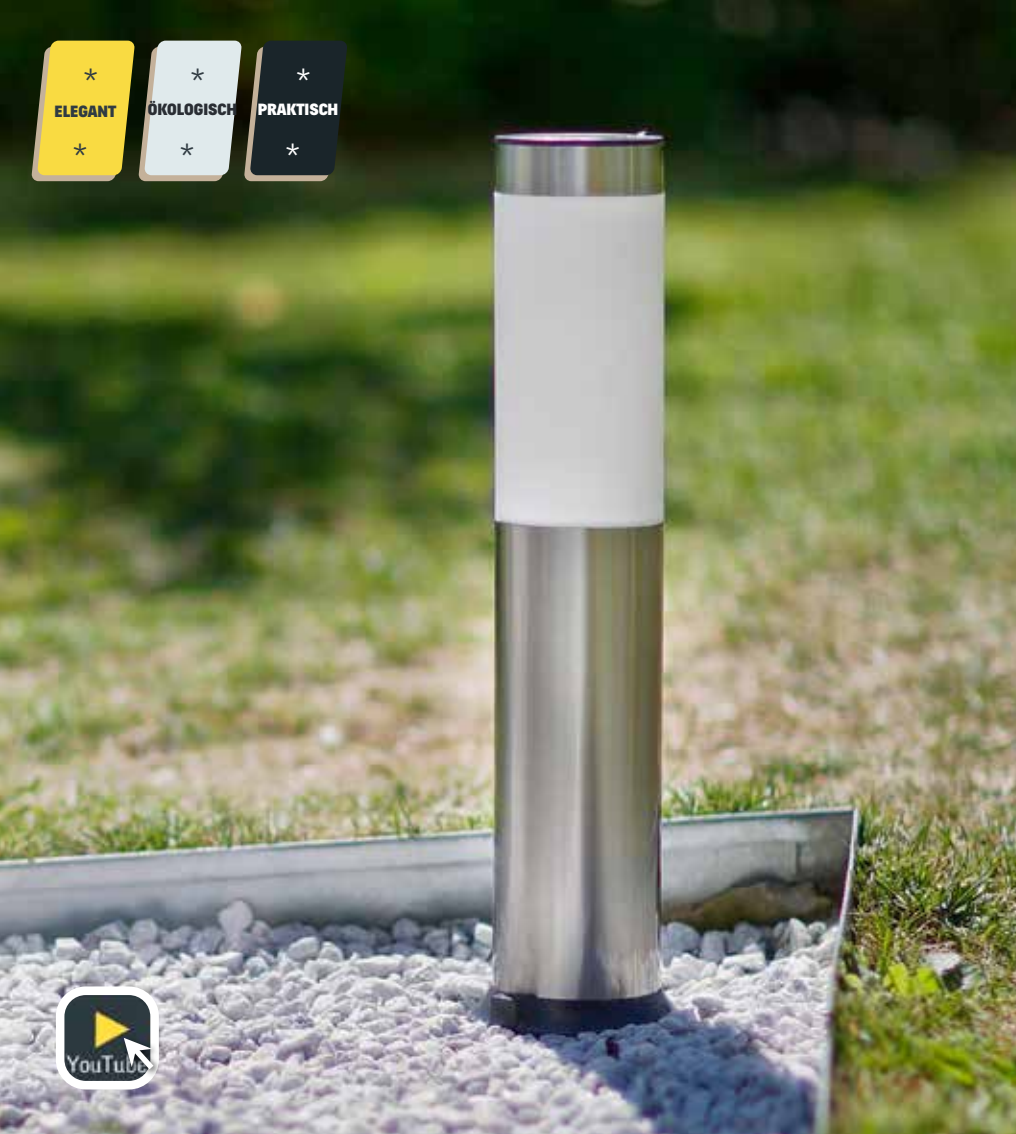

# SOLARLEUCHTEN

ODER DEM AUF DEM BODEN  
BEFESTIGTEN SOCKEL

*AUSWECHSELBARE  
AA-BATTERIEN*

*CLIPSBEFESTIGUNG  
AUF DEM BODEN*

*TRAGBARE  
LATERNE*

**SOLARLEUCHTEN**  
428-005

- \*  
**ELEGANT**  
\*
- \*  
**ÖKOLOGISCH**  
\*
- \*  
**PRAKTISCH**  
\*