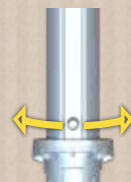

**HALTERUNG FÜR  
AMPELSCHIRME**  
428-007

\*  
**STABIL**  
\*

\*  
**DISKRET**  
\*

\*  
**HERAUS  
NEHMBAR**  
\*

FÜR DEN  
**SONNENSCHUTZ**  
ÜBERALL UND OHNE PLATZBEDARF

**BEFESTIGEN SIE IHRE SONNENSEGEL MIT DEM**

# **TELESKOPMASTMAST**

**ZUM EINSETZEN IN DIE  
BODENBEFESTIGUNG**

ER IST BIS 2,3 M REGELBAR, SOLIDE UND ENTFERNBAR, SIE  
KÖNNEN IHRE SONNENSEGEL UNBEGRENZT AUFSTELLEN

*TELESKOPSYSTEM  
BIS 2,3 M*

*ENTFERNBAR UND  
OHNE PLATZBEDARF*