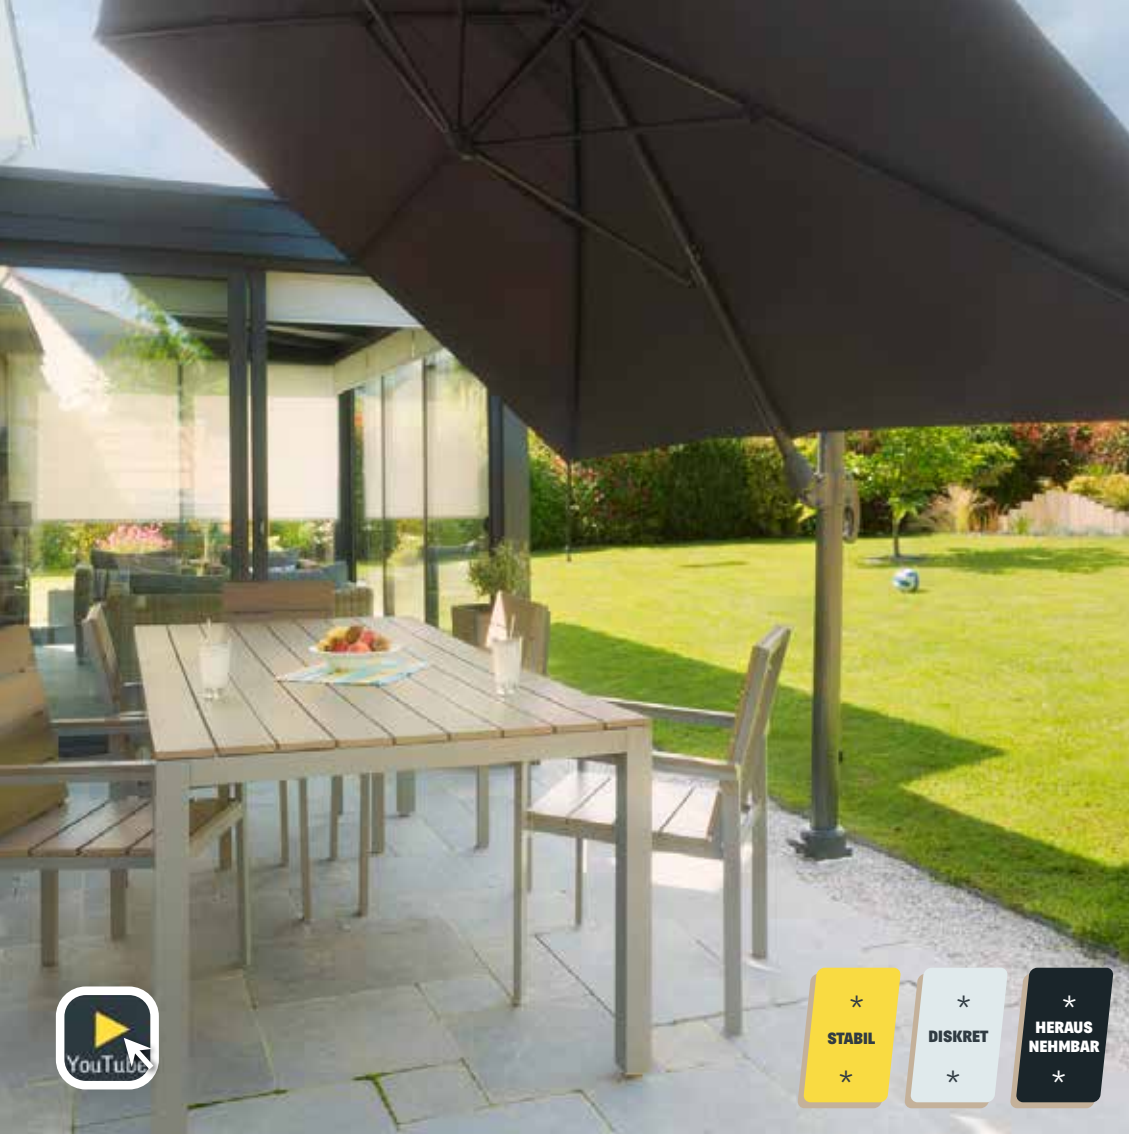

*
STABIL
*

*
DISKRET
*

*
**HERAUS
NEHMBAR**
*