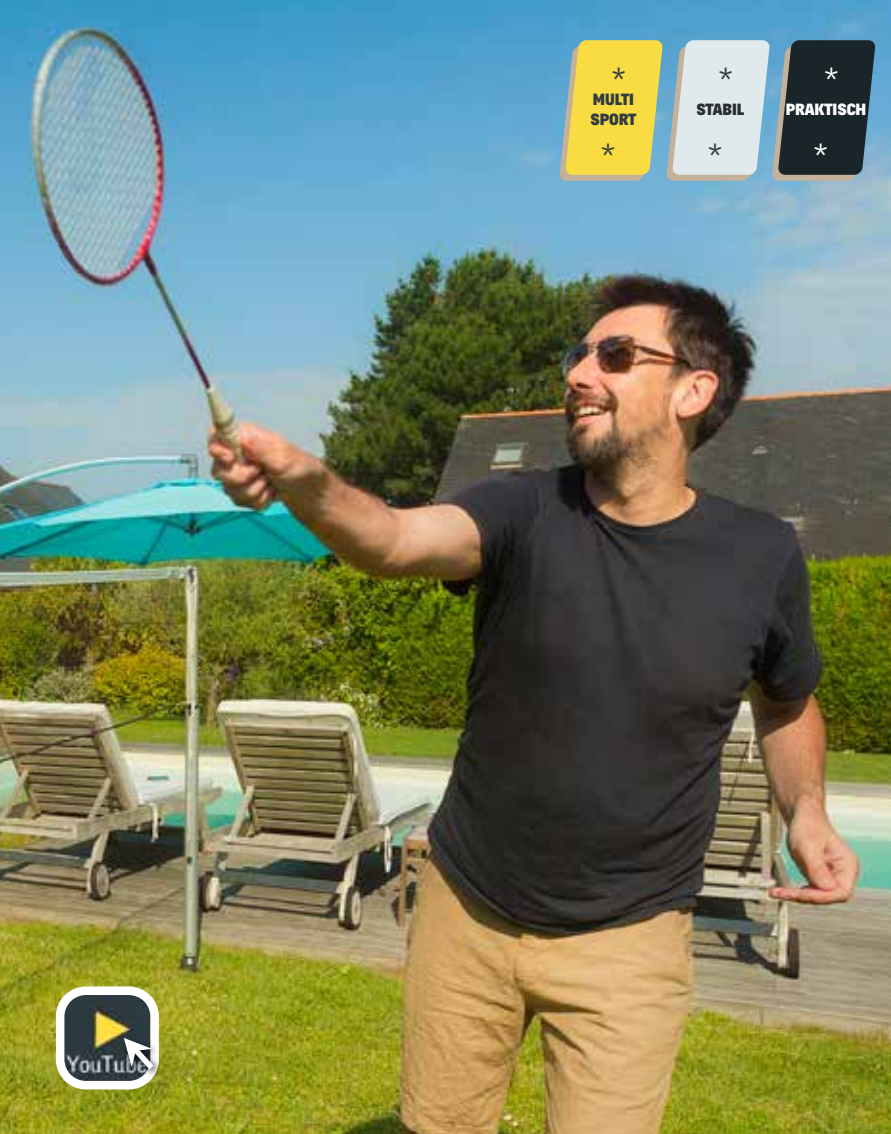

*IN DREHUNG  
VERSTELLBAR*

**SONNENSEGELMAST**  
428-011

SIE KÖNNEN  
**IHREN AUßENBEREICH**  
NACH LUST UND LAUNE GESTALTEN.

DAS FREUT  
**DIE GANZE FAMILIE!**

VERWANDELN SIE IHREN GARTEN **IN EINEN**  
**SPORTPLATZ** EINFACH DIE

# HÖHENVERSTELLBAREN NETZPFOSTEN

EINSTECKEN. DANN HABEN SIE DIE WAHL  
zwischen Fußballtennis, Tennis, Badminton,  
Volley-Ball, Aqua-Volley.

**NETZ UND TRAGETASCHE INKLUSIVE.**

**MULTISPORT-PFOSTEN**

428-003