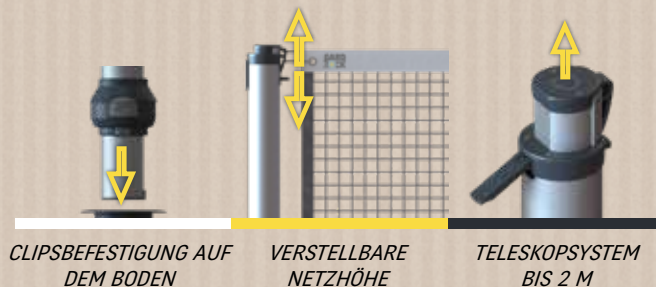

*IN DREHUNG  
VERSTELLBAR*

**SONNENSEGELMAST**  
428-011

SIE KÖNNEN  
**IHREN AUßENBEREICH**  
NACH LUST UND LAUNE GESTALTEN.

DAS FREUT  
**DIE GANZE FAMILIE!**

VERWANDELN SIE IHREN GARTEN **IN EINEN**  
**SPORTPLATZ** EINFACH DIE

# HÖHENVERSTELLBAREN NETZPFOSTEN

EINSTECKEN. DANN HABEN SIE DIE WAHL  
zwischen Fußballtennis, Tennis, Badminton,  
Volley-Ball, Aqua-Volley.

**NETZ UND TRAGETASCHE INKLUSIVE.**

**MULTISPORT-PFOSTEN**

428-003