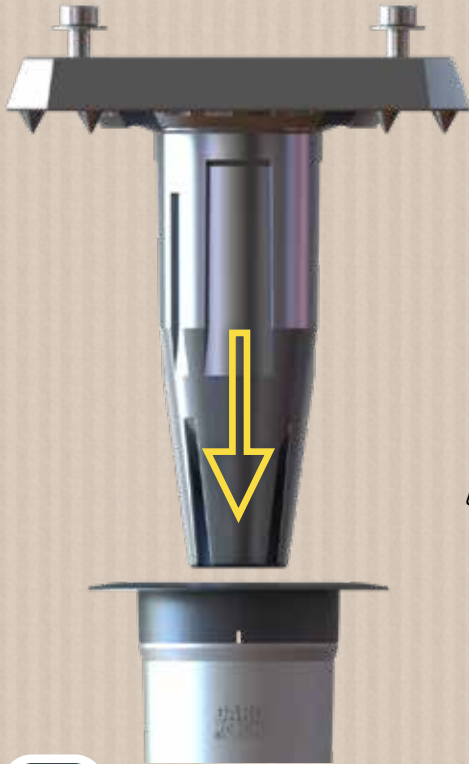

STELLEN SIE **IHREN AMPELSCHIRM** MITHILFE DER

HERAUSNEHMBARE HALTERUNG

KEINE BALLASTPLATTE MEHR ERFORDERLICH, SIE KÖNNEN
IHRE AUSRÜSTUNG LEICHT UND OHNE
PLATZBEDARF UMSTELLEN UND WEGRÄUMEN

UNIVERSALBEFESTIGUNG