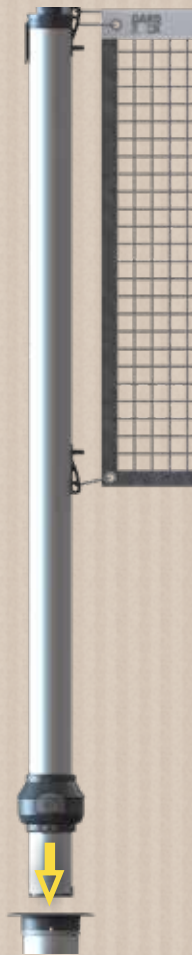

VERWANDELN SIE IHREN GARTEN **IN EINEN**
SPORTPLATZ EINFACH DIE

HÖHENVERSTELLBAREN NETZPFOSTEN

EINSTECKEN. DANN HABEN SIE DIE WAHL
zwischen Fußballtennis, Tennis, Badminton,
Volley-Ball, Aqua-Volley.

NETZ UND TRAGETASCHE INKLUSIVE.

MULTISPORT-PFOSTEN

428-003