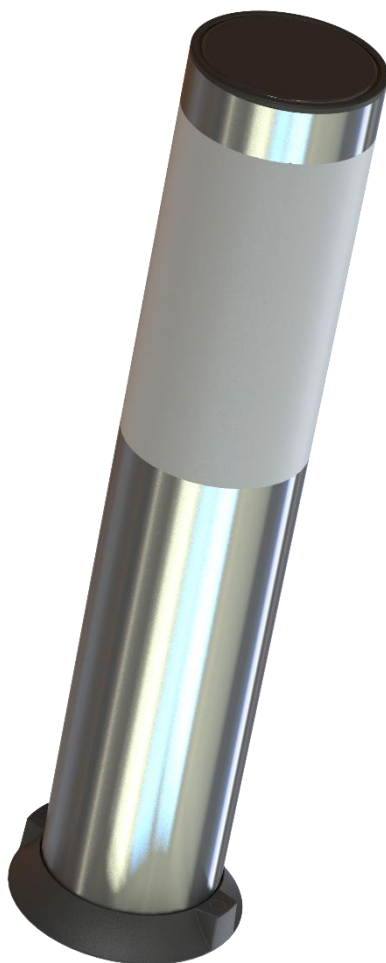

www.gardandrock.com

PRATIQUE, ÉCONOMIQUE ET ÉLÉGANT

À CLIPSER SUR SON SOCLE (sur sol meuble ou dur)
ou SUR LA BASE D'ANCRAGE GARD & ROCK (non incluse)

FIXATION RAPIDE ET AMOVIBLE

ÉCLAIRAGE DE QUALITÉ et ÉCONOMIQUE
(rechargé par le rayonnement solaire)

ALLUMAGE AUTOMATIQUE à la tombée de la nuit

FONCTION LANTERNE AMOVIBLE

AUCUN BRANCHEMENT NÉCESSAIRE

PRODUIT DE QUALITÉ ET DESIGN

CARACTÉRISTIQUES TECHNIQUES

Batterie	2x AA Ni-CD 1000 mAh
Source de lumière	3x SMD LED
Grade d'étanchéité	IP44
Lumens	15 max
Réglementation	CE / ROHS