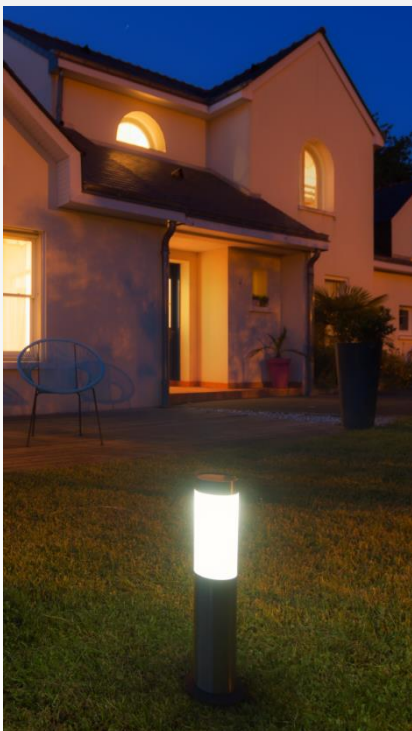

www.gardandrock.com

PRATIQUE, ÉCONOMIQUE ET ÉLÉGANT

À CLIPSER SUR SON SOCLE (sur sol meuble ou dur)
ou SUR LA BASE D'ANCRAGE GARD & ROCK (non incluse)

FIXATION RAPIDE ET AMOVIBLE

ÉCLAIRAGE DE QUALITÉ et ÉCONOMIQUE
(rechargé par le rayonnement solaire)

ALLUMAGE AUTOMATIQUE à la tombée de la nuit

FONCTION LANTERNE AMOVIBLE

AUCUN BRANCHEMENT NÉCESSAIRE

PRODUIT DE QUALITÉ ET DESIGN

CARACTÉRISTIQUES TECHNIQUES

Batterie	2x AA Ni-CD 1000 mAh
Source de lumière	3x SMD LED
Grade d'étanchéité	IP44
Lumens	15 max
Réglementation	CE / ROHS