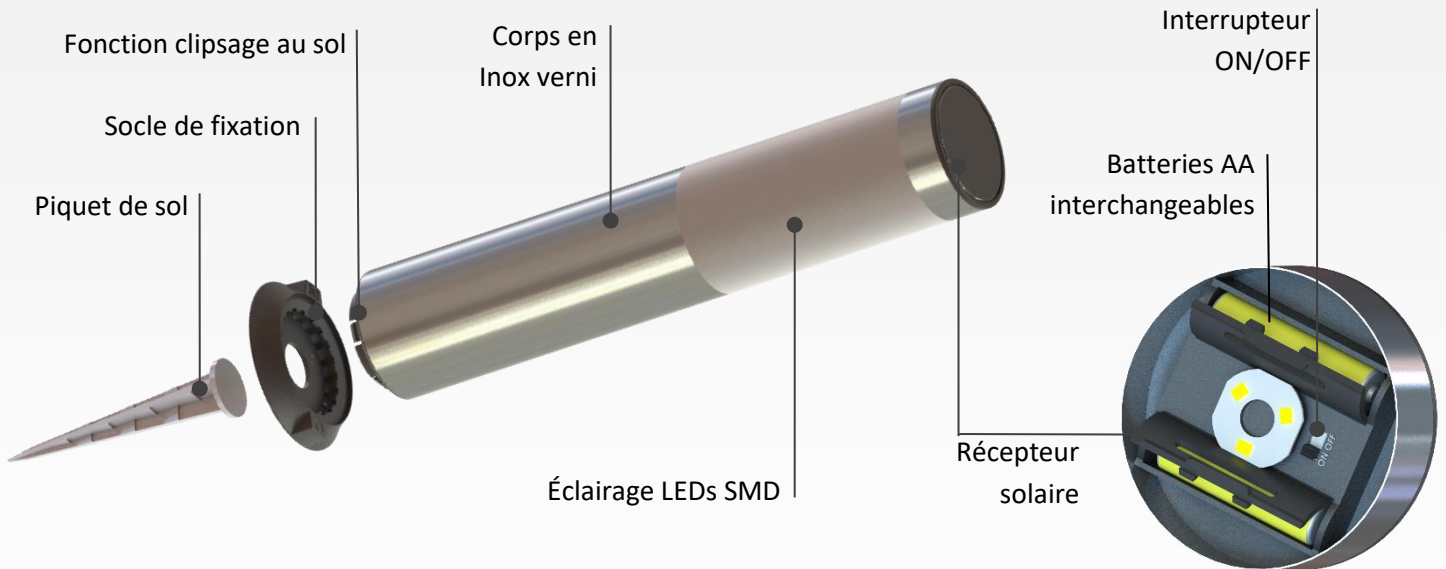

www.gardandrock.com

PRATIQUE, ÉCONOMIQUE ET ÉLÉGANT

À CLIPSER SUR SON SOCLE (sur sol meuble ou dur)
ou SUR LA BASE D'ANCRAGE GARD & ROCK (non incluse)

FIXATION RAPIDE ET AMOVIBLE

ÉCLAIRAGE DE QUALITÉ et ÉCONOMIQUE
(rechargé par le rayonnement solaire)

ALLUMAGE AUTOMATIQUE à la tombée de la nuit

FONCTION LANTERNE AMOVIBLE

AUCUN BRANCHEMENT NÉCESSAIRE

PRODUIT DE QUALITÉ ET DESIGN

CARACTÉRISTIQUES TECHNIQUES

Batterie	2x AA Ni-CD 1000 mAh
Source de lumière	3x SMD LED
Grade d'étanchéité	IP44
Lumens	15 max
Réglementation	CE / ROHS