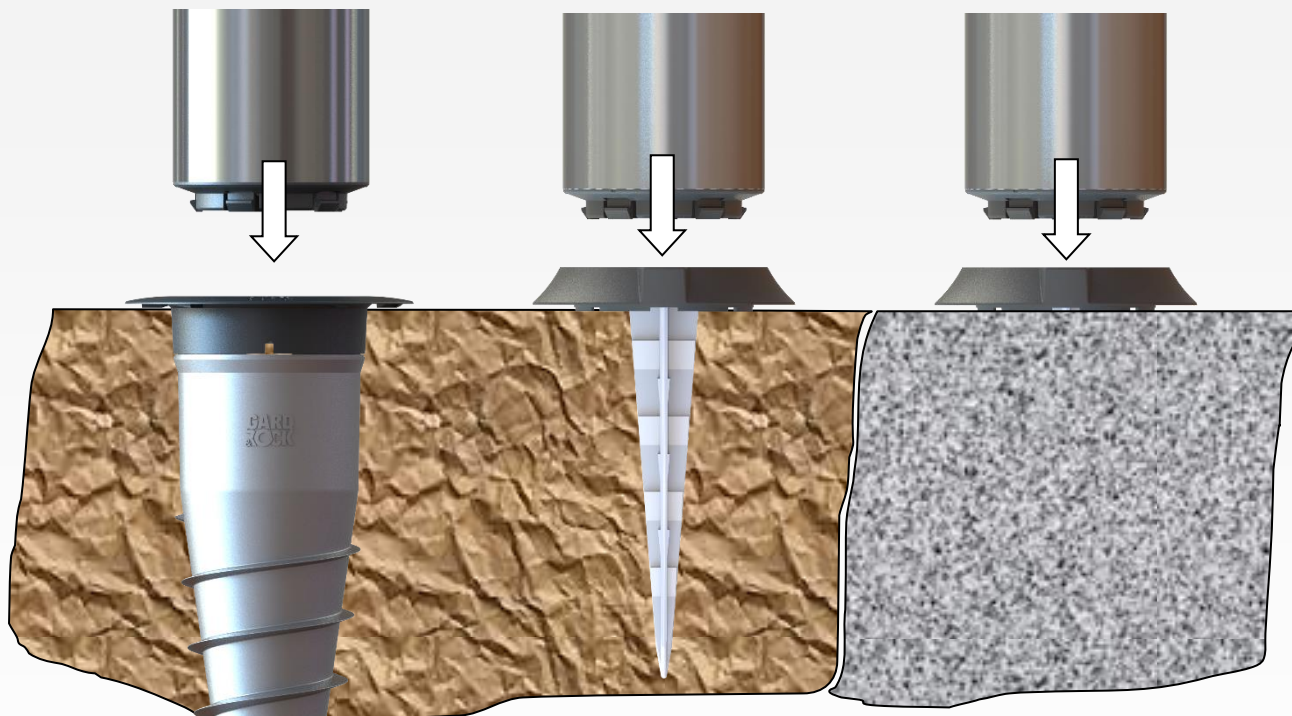

www.gardandrock.com

PRATIQUE, ÉCONOMIQUE ET ÉLÉGANT

À CLIPSER SUR SON SOCLE (sur sol meuble ou dur)
ou SUR LA BASE D'ANCRAGE GARD & ROCK (non incluse)

FIXATION RAPIDE ET AMOVIBLE

ÉCLAIRAGE DE QUALITÉ et ÉCONOMIQUE
(rechargé par le rayonnement solaire)

ALLUMAGE AUTOMATIQUE à la tombée de la nuit

FONCTION LANTERNE AMOVIBLE

AUCUN BRANCHEMENT NÉCESSAIRE

PRODUIT DE QUALITÉ ET DESIGN

CARACTÉRISTIQUES TECHNIQUES

Batterie	2x AA Ni-CD 1000 mAh
Source de lumière	3x SMD LED
Grade d'étanchéité	IP44
Lumens	15 max
Réglementation	CE / ROHS