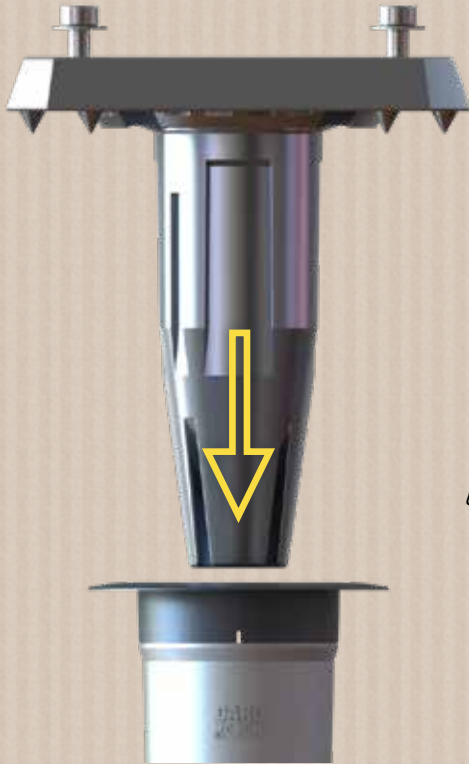

WENN ALLES

**ZUSAMMENPASST,
IST ES PERFEKT.**

STELLEN SIE **IHREN AMPELSCHIRM** MITHILFE DER

HERAUSNEHMBARE HALTERUNG

KEINE BALLASTPLATTE MEHR ERFORDERLICH, SIE KÖNNEN
IHRE AUSRÜSTUNG LEICHT UND OHNE
PLATZBEDARF UMSTELLEN UND WEGRÄUMEN

UNIVERSALBEFESTIGUNG

*ROBUST
UND FLEXIBEL*

NICHTS IST IM WEG

**HALTERUNG FÜR
AMPELSCHIRME**
428-007

- *
STABIL
*
- *
DISKRET
*
- *
**HERAUS
NEHMBAR**
*

FÜR DEN
SONNENSCHUTZ
ÜBERALL UND OHNE PLATZBEDARF

BEFESTIGEN SIE IHRE SONNENSEGEL MIT DEM

TELESKOPMASTMAST

ZUM EINSETZEN IN DIE
BODENBEFESTIGUNG

ER IST BIS 2,3 M REGELBAR, SOLIDE UND ENTFERNBAR, SIE
KÖNNEN IHRE SONNENSEGEL UNBEGRENZT AUFSTELLEN

*TELESKOPSYSTEM
BIS 2,3 M*

*ENTFERNBAR UND
OHNE PLATZBEDARF*