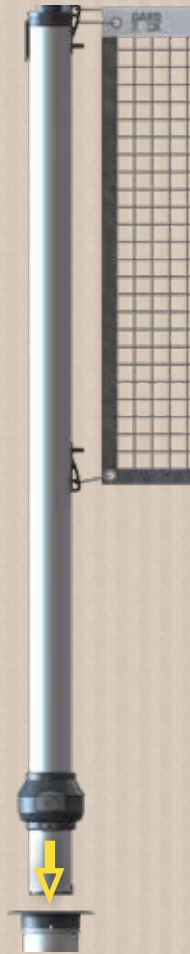

VERWANDELN SIE IHREN GARTEN **IN EINEN**
SPORTPLATZ EINFACH DIE

HÖHENVERSTELLBAREN NETZPFOSTEN

EINSTECKEN. DANN HABEN SIE DIE WAHL
zwischen Fußballtennis, Tennis, Badminton,
Volley-Ball, Aqua-Volley.

NETZ UND TRAGETASCHE INKLUSIVE.

MULTISPORT-PFOSTEN
428-003