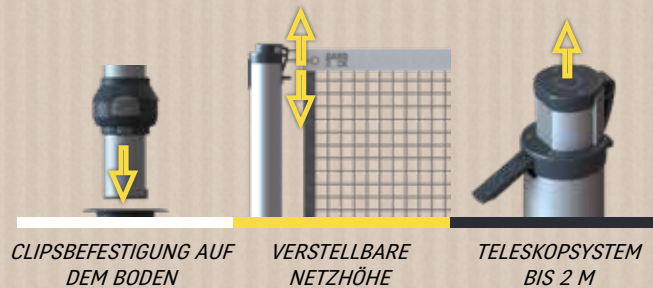

VERWANDELN SIE IHREN GARTEN **IN EINEN**
SPORTPLATZ EINFACH DIE

HÖHENVERSTELLBAREN NETZPFOSTEN

EINSTECKEN. DANN HABEN SIE DIE WAHL
zwischen Fußballtennis, Tennis, Badminton,
Volley-Ball, Aqua-Volley.

NETZ UND TRAGETASCHE INKLUSIVE.

MULTISPORT-PFOSTEN
428-003