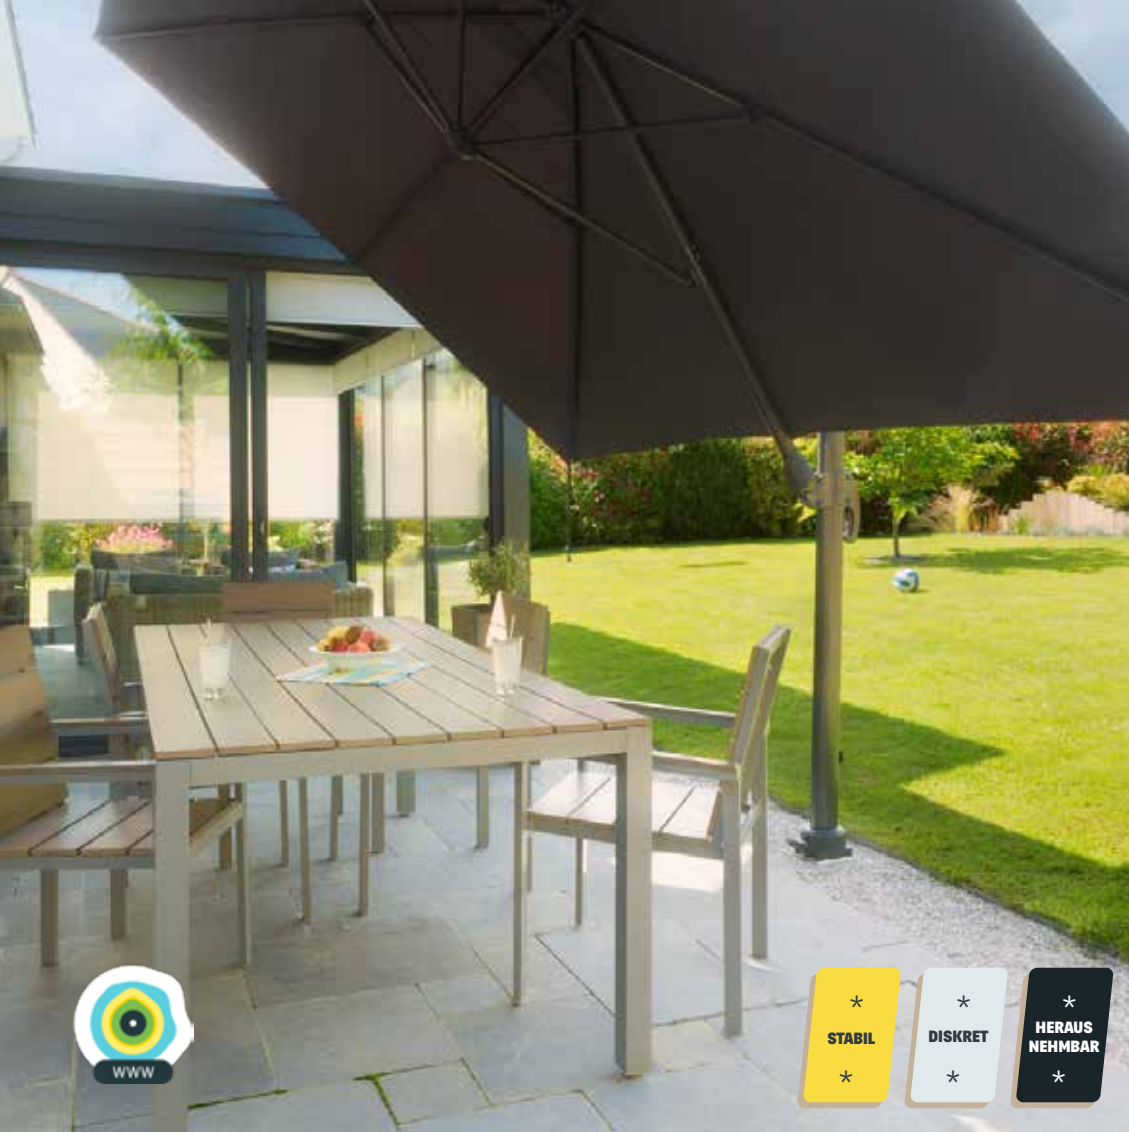

So können Sie Ihren Garten je nach Lust und Laune (Erholung, Sport, Essen, Spiele ...) im Nu um- oder freiräumen. Mit **GARD&ROCK** können Sie Ihren Garten viel besser nutzen.

Hier ein Überblick über die modulare Produktpalette:

UNIVERSALBEFESTIGUNG

*ROBUST
UND FLEXIBEL*

NICHTS IST IM WEG

**HALTERUNG FÜR
AMPELSCHIRME**
428-007

- *
STABIL
*
- *
DISKRET
*
- *
**HERAUS
NEHMBAR**
*

FÜR DEN
SONNENSCHUTZ
ÜBERALL UND OHNE PLATZBEDARF

BEFESTIGEN SIE IHRE SONNENSEGEL MIT DEM

*IN DREHUNG
VERSTELLBAR*

SONNENSEGELMAST
428-011

SIE KÖNNEN
IHREN AUßENBEREICH
NACH LUST UND LAUNE GESTALTEN.

DAS FREUT
DIE GANZE FAMILIE!

VERWANDELN SIE IHREN GARTEN **IN EINEN**
SPORTPLATZ EINFACH DIE

HÖHENVERSTELLBAREN NETZPFOSTEN