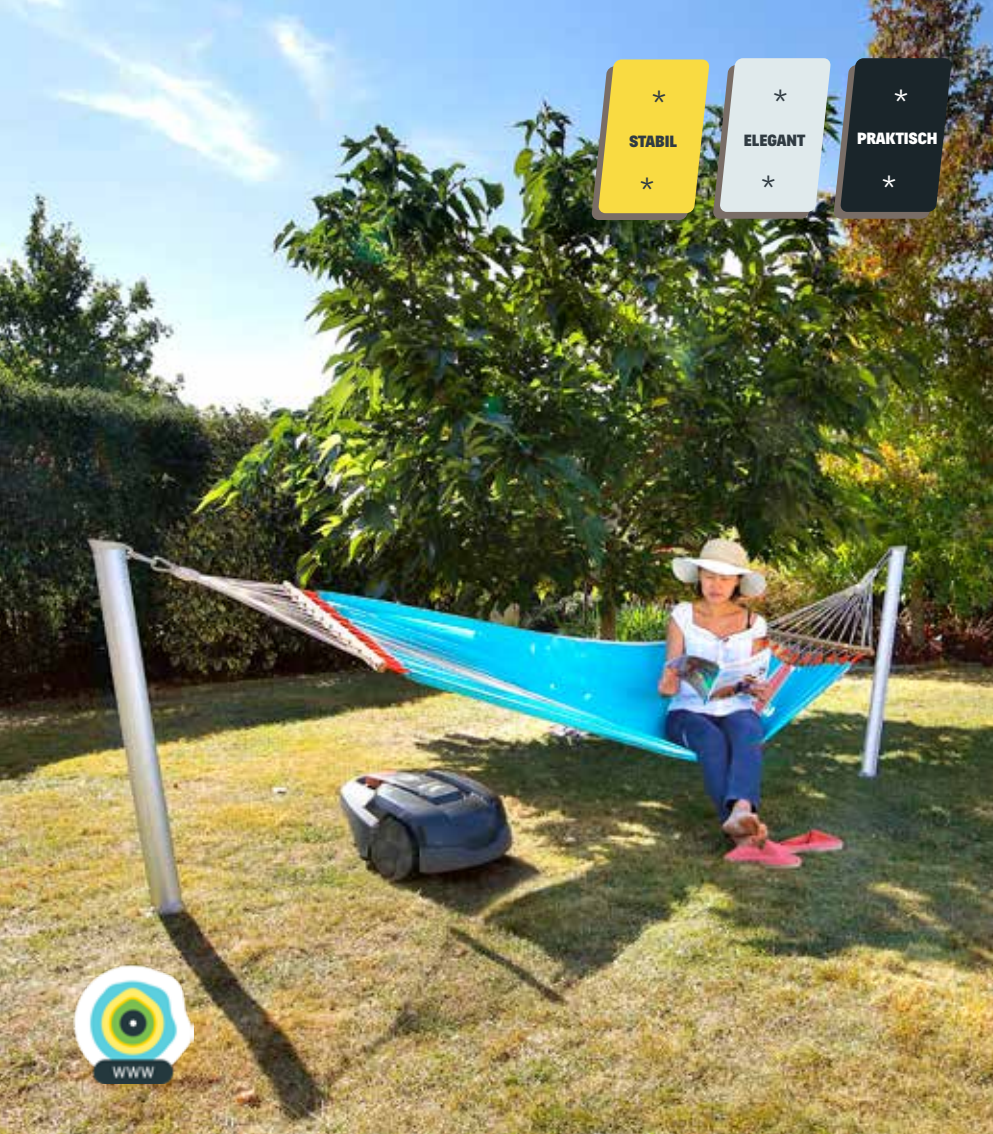

So können Sie Ihren Garten je nach Lust und Laune (Erholung, Sport, Essen, Spiele ...) im Nu um- oder freiräumen. Mit **GARD&ROCK** können Sie Ihren Garten viel besser nutzen.

Hier ein Überblick über die modulare Produktpalette:

*IN DREHUNG
VERSTELLBAR*

SONNENSEGELMAST
428-011

SIE KÖNNEN
IHREN AUßENBEREICH
NACH LUST UND LAUNE GESTALTEN.

DAS FREUT
DIE GANZE FAMILIE!

VERWANDELN SIE IHREN GARTEN **IN EINEN**
SPORTPLATZ EINFACH DIE

HÖHENVERSTELLBAREN NETZPFOSTEN

*

*
ELEGANT
*

*
ÖKOLOGISCH
*

*
PRAKTISCH
*

FINDEN SIE DEN IDEALEN PLATZ ZUM
**AUFSTELLEN DEINE
HÄNGEMATTEN**

ALLEIN ODER IN KOMBINATION MIT EINEM
BAUM, DANKE AN DEN GARD&ROCK-POST

**PFOSTEN FÜR
HÄNGEMATTE**
428-014