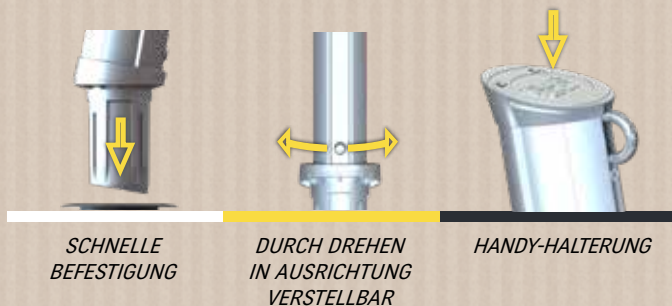

SOLARLEUCHTEN

ODER DEM AUF DEM BODEN
BEFESTIGTEN SOCKEL

*SOLARENERGIE
KEIN STROMANSCHLUSS
ERFORDERLICH*

*CLIPSBEFESTIGUNG
AUF DEM BODEN*

*TRAGBARE
LATERNE*

WWW

QUICK
FIXATION
SYSTEM

SOLARLEUCHTEN
428-005

*

*
ELEGANT
*

*
ÖKOLOGISCH
*

*
PRAKTISCH
*

FINDEN SIE DEN IDEALEN PLATZ ZUM
**AUFSTELLEN DEINE
HÄNGEMATTEN**

ALLEIN ODER IN KOMBINATION MIT EINEM
BAUM, DANKE AN DEN GARD&ROCK-POST

**PFOSTEN FÜR
HÄNGEMATTE**
428-014