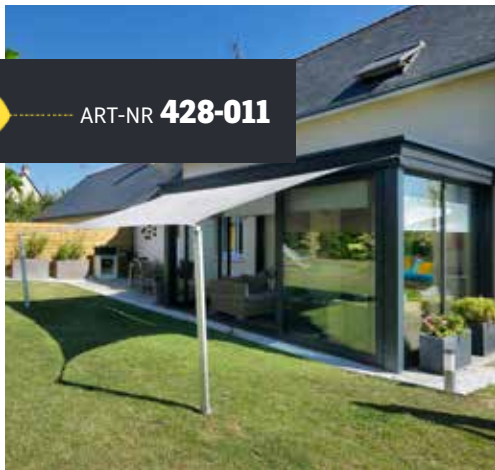

ART-NR **428-011**

GARD&ROCK
GARDANDROCK.COM

★
PRAKTISCH
★

★
HERAUS-NEHMBAR
★

★
ROBUST
★

SONNENSEGELMAST

HÖHENVERSTELLBARE PFOSTEN AUS ELOXIERTEM ALUMINIUM, ZUM EINSTECKEN IN DEN GARD&ROCK ANKERFUSS

Abbildungen ohne Gewähr

DIE GARD&ROCK PFOSTEN ERMÖGLICHEN ÜBERALL IN IHREM AUSSENBEREICH TERRASSE, RASEN, VERANDA, POOL, ... EINE RASCHE UND EINFACHE BEFESTIGUNG IHRES SONNENSEGELS.

www.**GARDANDROCK**.com

ART-NR **428-011**

Abbildungen ohne Gewähr

Unser patentiertes System umfasst eine entfernbare Befestigungslösung, um Ihren Außenbereich im Handumdrehen umbauen und wieder frei räumen zu können. Die Höhe des Teleskopmasts lässt sich beliebig verstellen.

- ➔ SCHNELLE & ENTFERNBARE BEFESTIGUNG
- ➔ HERAUSZIEHBAR BIS 2,3 M HÖHE
- ➔ PERSONALISIERBARE PAVILLON-FUNKTION
- ➔ ELOXIERTES ALUMINIUM
- ➔ DESIGN UND QUALITÄT

ABMESSUNGEN

GEWICHT

3,7 KG

PACKAGING

TRAGETASCHE INKLUSIVE!