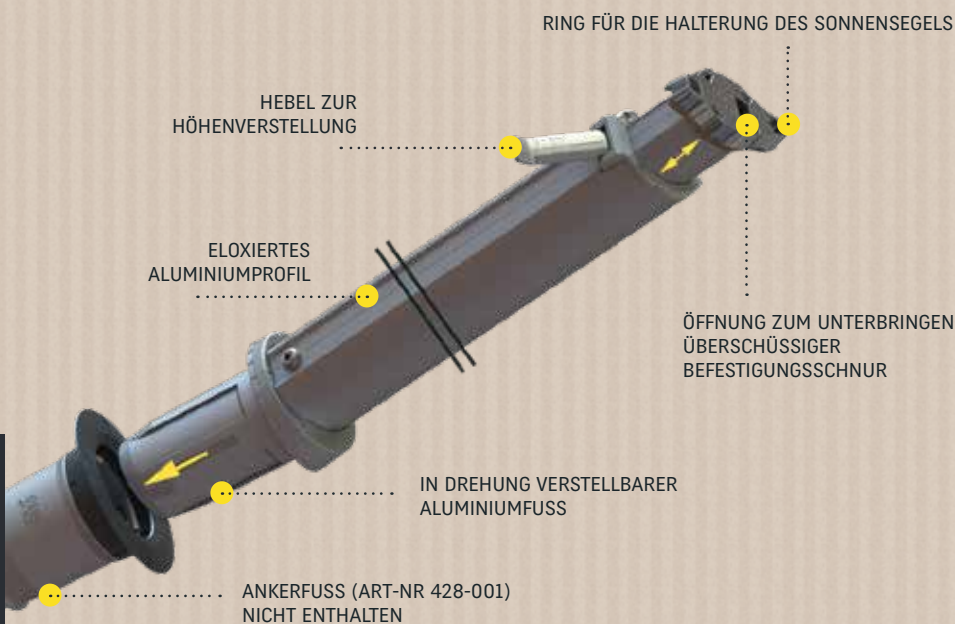

ART-NR **428-011**

GARD&ROCK
GARDANDROCK.COM

★
PRAKTISCH
★

★
HERAUS-NEHMBAR
★

★
ROBUST
★

SONNENSEGELMAST

HÖHENVERSTELLBARE PFOSTEN AUS ELOXIERTEM ALUMINIUM, ZUM EINSTECKEN IN DEN GARD&ROCK ANKERFUSS

Abbildungen ohne Gewähr

DIE GARD&ROCK PFOSTEN ERMÖGLICHEN ÜBERALL IN IHREM AUSSENBEREICH TERRASSE, RASEN, VERANDA, POOL, ... EINE RASCHE UND EINFACHE BEFESTIGUNG IHRES SONNENSEGELS.

www.**GARDANDROCK**.com

ART-NR **428-011**

Abbildungen ohne Gewähr

Unser patentiertes System umfasst eine entfernbare Befestigungslösung, um Ihren Außenbereich im Handumdrehen umbauen und wieder frei räumen zu können. Die Höhe des Teleskopmasts lässt sich beliebig verstellen.

- ➔ SCHNELLE & ENTFERNBARE BEFESTIGUNG
- ➔ HERAUSZIEHBAR BIS 2,3 M HÖHE
- ➔ PERSONALISIERBARE PAVILLON-FUNKTION
- ➔ ELOXIERTES ALUMINIUM
- ➔ DESIGN UND QUALITÄT

ABMESSUNGEN

GEWICHT

3,7 KG

PACKAGING

TRAGETASCHE INKLUSIVE!