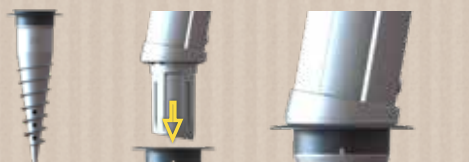

ZUM EINSTECKEN IN

DEN GARD & ROCK ANKERFUSS (428-001 NICHT ENTHALTEN)