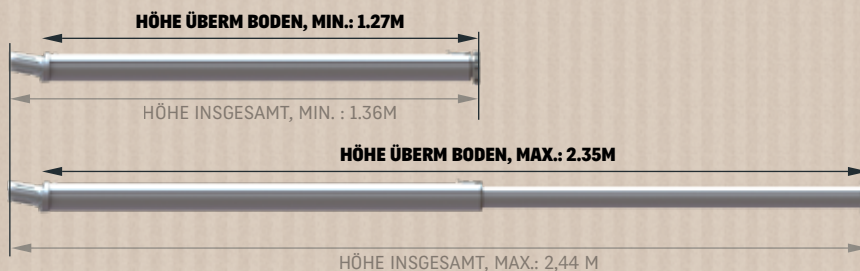

Unser patentiertes System umfasst eine entfernbare Befestigungslösung, um Ihren Außenbereich im Handumdrehen umbauen und wieder frei räumen zu können. Die Höhe des Teleskopmasts lässt sich beliebig verstellen.

- ➔ SCHNELLE & ENTFERNBARE BEFESTIGUNG
- ➔ HERAUSZIEHBAR BIS 2,3 M HÖHE
- ➔ PERSONALISIERBARE PAVILLON-FUNKTION
- ➔ ELOXIERTES ALUMINIUM
- ➔ DESIGN UND QUALITÄT

ABMESSUNGEN

GEWICHT

3,7 KG

PACKAGING

TRAGETASCHE INKLUSIVE!