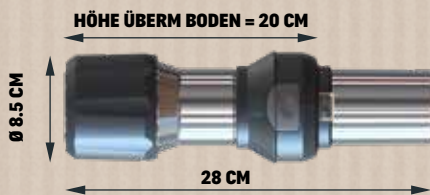

ART-NR **428-002**

Bei dem Quick Fixation System ging es uns darum, ein platzsparendes System zur Schnellbefestigung Ihrer Outdoor- Ausrüstung wie geraden Sonnenschirmen im Garten zu schaffen.

Wir haben daher ein innovatives Konzept einer Clipbefestigung im Boden entwickelt und weltweit patentieren lassen. Dabei handelt es sich um einen ebenerdig abschließenden Ankerfuß zum Einschrauben oder Einbetonieren, in den sich verschiedene Gard&Rock Outdoor-Geräte leicht und sicher einclippen und wieder entfernen lassen.

PRODUKTDDETAILS

- ▶ CLIPBEFESTIGUNG IM BODEN
- ▶ UNIVERSALBEFESTIGUNG FÜR MASTEN VON Ø 20 BIS 50 MM
- ▶ PLATZSPAREND UND LEICHT HERAUSNEHMBAR
- ▶ HERGESTELLT AUS ALUMINIUM
- ▶ KENNZEICHNUNG UND FESTSTELLUNG DER DREHPOSITION

ABMESSUNGEN

FUNKTIONEN

SCHNELLBEFESTIGUNGSSYSTEM VON GARD & ROCK

KENNZEICHNUNG UND FESTSTELLUNG DER DREHPOSITION

GEWICHT

0,60 KG

PACKAGING

ZU KOMBINIEREN MIT DEM **GARD & ROCK ANKERFUSS**(428-001 NICHT ENTHALTEN)